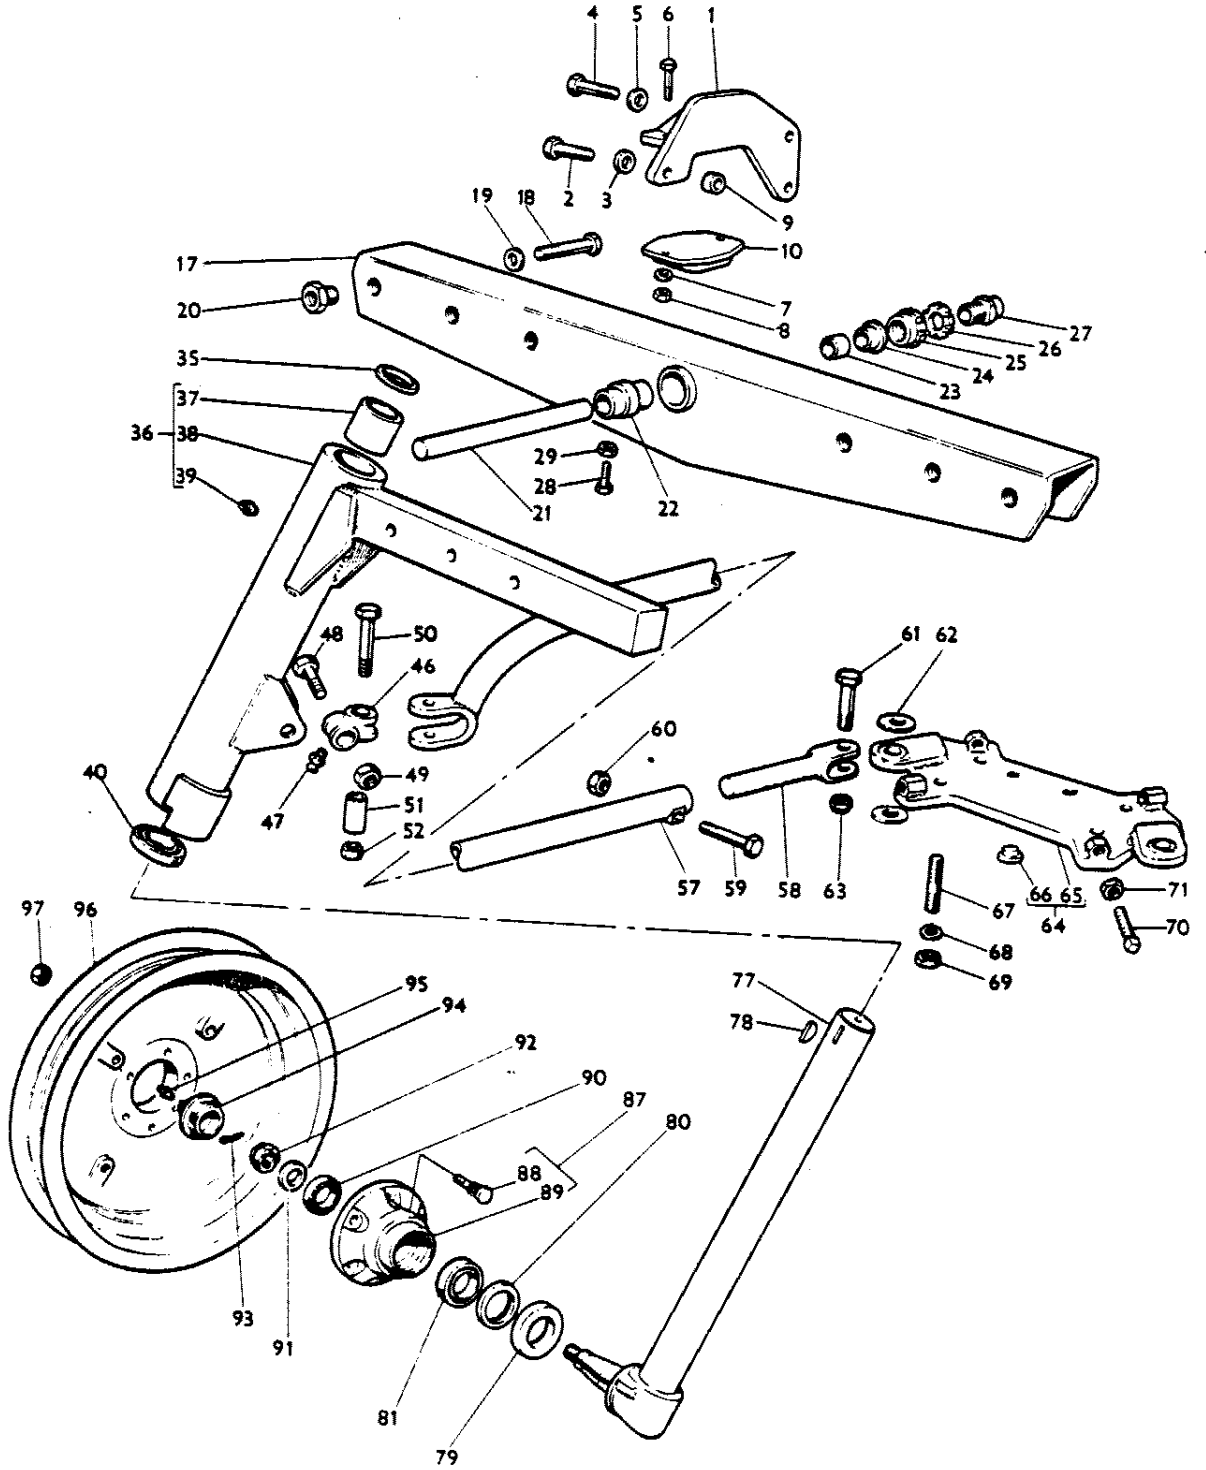

FRONT AXLE - 765 TRACTOR  
 ESSIEU AVANT - TRACTEURS 765  
 VORDERACHSE - SCHLEPPER 765  
 SUSPENSION DELANTERA - TRACTORES 765

CPO-2564/1

4

FRONT AXLE - 765 TRACTOR  
 ESSIEU AVANT - TRACTEURS 765  
 VORDERACHSE - SCHLEPPER 765  
 SUSPENSION DELANTERA - TRACTORES 765

CPO-2564/1

FRONT AXLE - 165 TRACTOR  
 ESSIEU AVANT - TRACTEURS 165  
 VORDERACHSE - SCHLEPPER 165  
 SUSPENSION DELANTERA - TRACTORES 165

CPO. 2565/1

REAR AXLE  
ESSIEU ARRIERE  
HINTERACHSE  
SENT AUTO EL

CPO 2566

DRAWBAR SUPPORT AND BRACKETS - 165 TRACTOR  
SUPPORT DE BARRE D'ATTELAGE ET SUPPORTS - 165 TRACTEUR  
FUEHRUNG - ZUGPENDEL UND HALTER - 165 SCHLEPPER  
SOPORTE DE LA BARRA DE TIRO Y SOPORTE - 165 TRACTOR

CPO.2567/1

LOWER LINKS - HEAVY DUTY CAT II - 165 TRACTOR  
 ATTELAGE TROIS POINTS - RENFORCE CAT II - 165 TRACTEUR  
 UNTERER LENKER - VERSTAERKTE AUSFUEHRUNG KAT II - 165 TRACTOR  
 BARRAS DEL ENGANCHE INFERIORES - SERVICIO PESADO CAT II - 165 TRACTOR