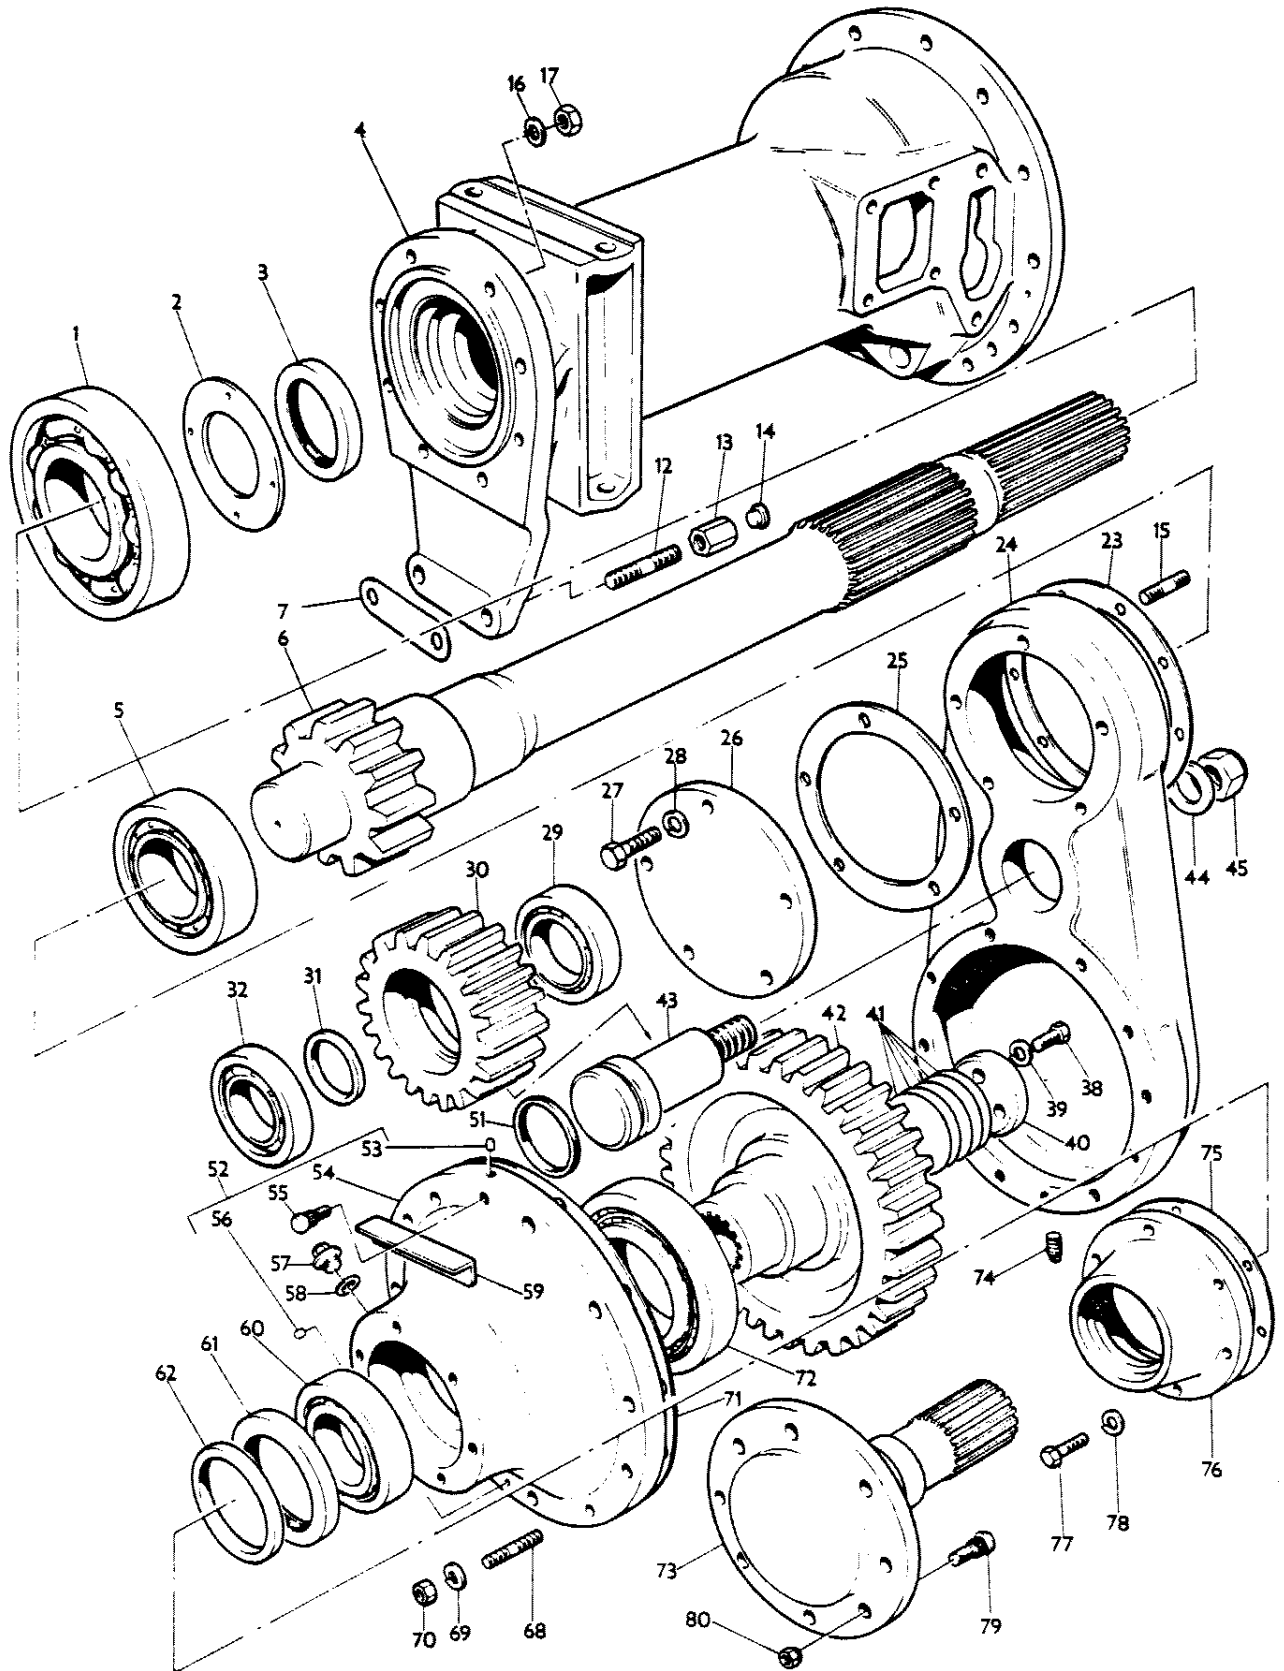

REAR AXLE
ESSIEU ARRIERE
HINTERACHSE
SENT AUTO EL

CPO 2566