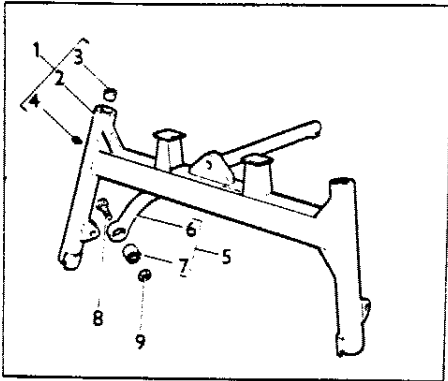

FRONT AXLE - 765 TRACTOR  
 ESSIEU AVANT - TRACTEURS 765  
 VORDERACHSE - SCHLEPPER 765  
 SUSPENSION DELANTERA - TRACTORES 765

CPO-2564/1

4

FRONT AXLE - 765 TRACTOR  
 ESSIEU AVANT - TRACTEURS 765  
 VORDERACHSE - SCHLEPPER 765  
 SUSPENSION DELANTERA - TRACTORES 765

CPO-2564/1

FRONT AXLE - 165 TRACTOR  
 ESSIEU AVANT - TRACTEURS 165  
 VORDERACHSE - SCHLEPPER 165  
 SUSPENSION DELANTERA - TRACTORES 165

CPO. 2565/1

REAR AXLE  
ESSIEU ARRIERE  
HINTERACHSE  
SENT AUTO EL

CPO.2567/1

LOWER LINKS - HEAVY DUTY CAT II - 165 TRACTOR  
 ATTELAGE TROIS POINTS - RENFORCE CAT II - 165 TRACTEUR  
 UNTERER LENKER - VERSTAERKTE AUSFUEHRUNG KAT II - 165 TRACTOR  
 BARRAS DEL ENGANCHE INFERIORES - SERVICIO PESADO CAT II - 165 TRACTOR