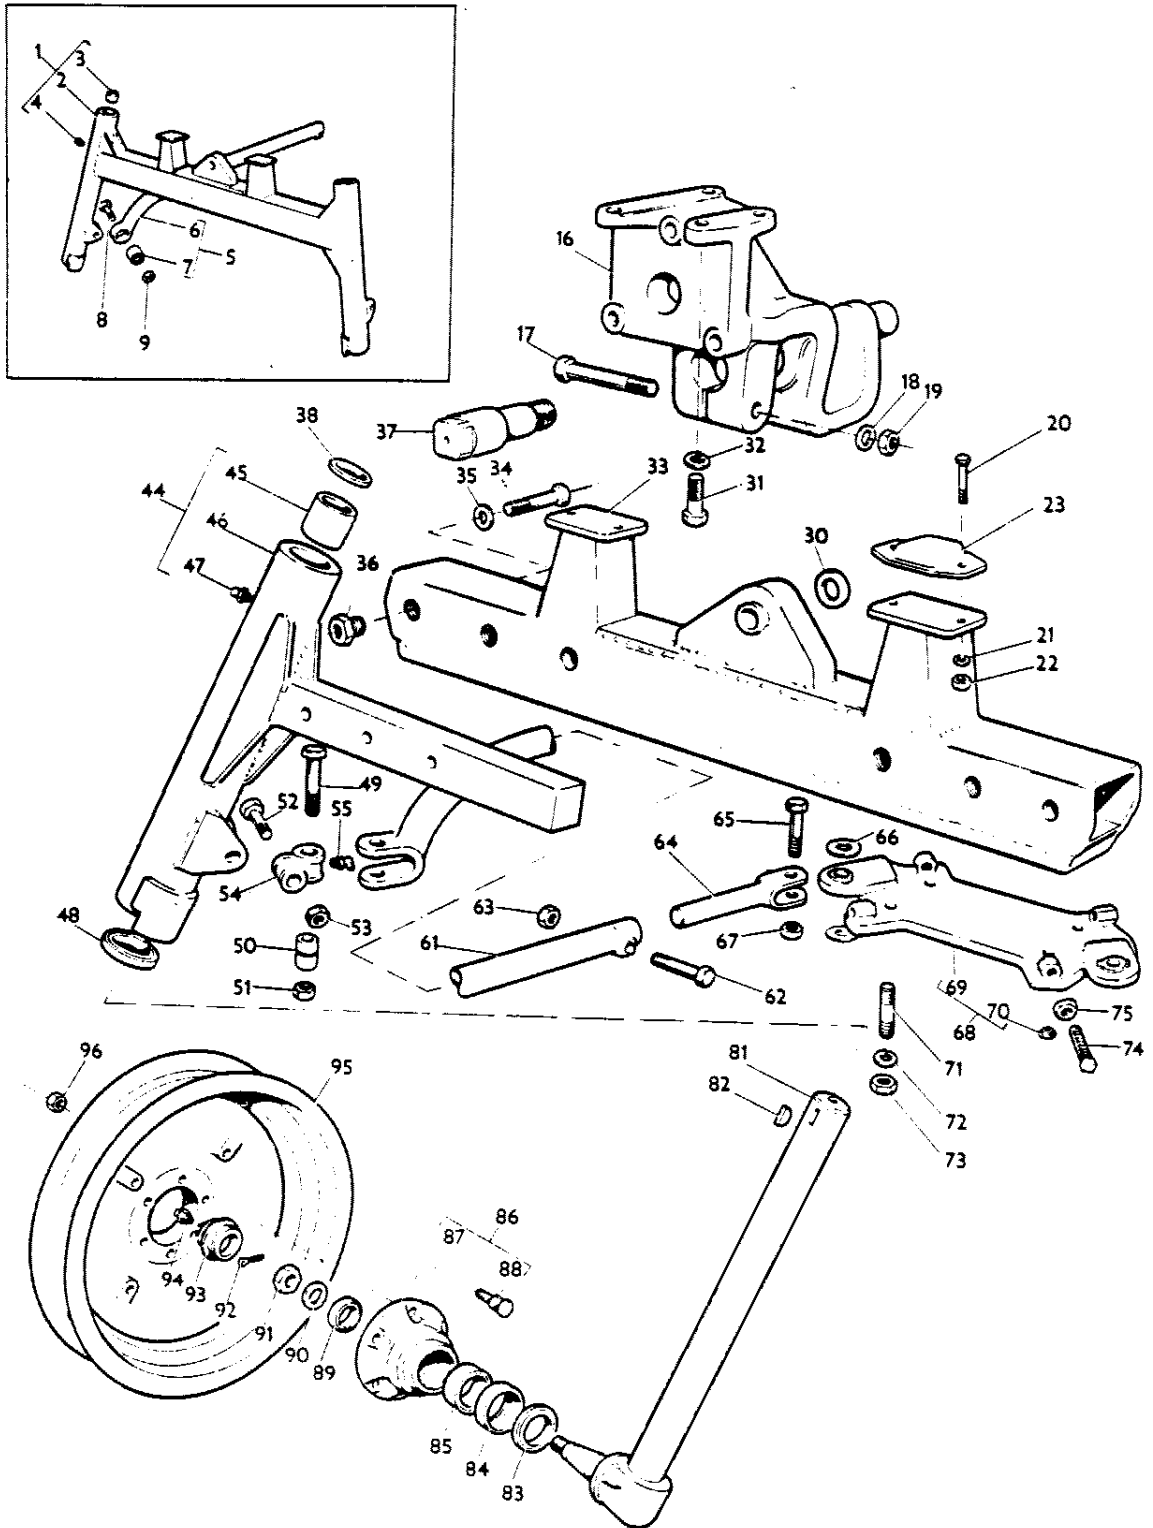

FRONT AXLE - 765 TRACTOR  
 ESSIEU AVANT - TRACTEURS 765  
 VORDERACHSE - SCHLEPPER 765  
 SUSPENSION DELANTERA - TRACTORES 765

CPO-2564/1

4

FRONT AXLE - 765 TRACTOR  
 ESSIEU AVANT - TRACTEURS 765  
 VORDERACHSE - SCHLEPPER 765  
 SUSPENSION DELANTERA - TRACTORES 765

CPO-2564/1

FRONT AXLE - 165 TRACTOR  
 ESSIEU AVANT - TRACTEURS 165  
 VORDERACHSE - SCHLEPPER 165  
 SUSPENSION DELANTERA - TRACTORES 165

CPO. 2565/1

REAR AXLE  
ESSIEU ARRIERE  
HINTERACHSE  
SENT AUTO EL

CPO 2566

DRAWBAR SUPPORT AND BRACKETS - 165 TRACTOR  
SUPPORT DE BARRE D'ATTELAGE ET SUPPORTS - 165 TRACTEUR  
FUEHRUNG - ZUGPENDEL UND HALTER - 165 SCHLEPPER  
SOPORTE DE LA BARRA DE TIRO Y SOPORTE - 165 TRACTOR

CPO.2567/1

LOWER LINKS - HEAVY DUTY CAT II - 165 TRACTOR  
 ATTELAGE TROIS POINTS - RENFORCE CAT II - 165 TRACTEUR  
 UNTERER LENKER - VERSTAERKTE AUSFUEHRUNG KAT II - 165 TRACTOR  
 BARRAS DEL ENGANCHE INFERIORES - SERVICIO PESADO CAT II - 165 TRACTOR