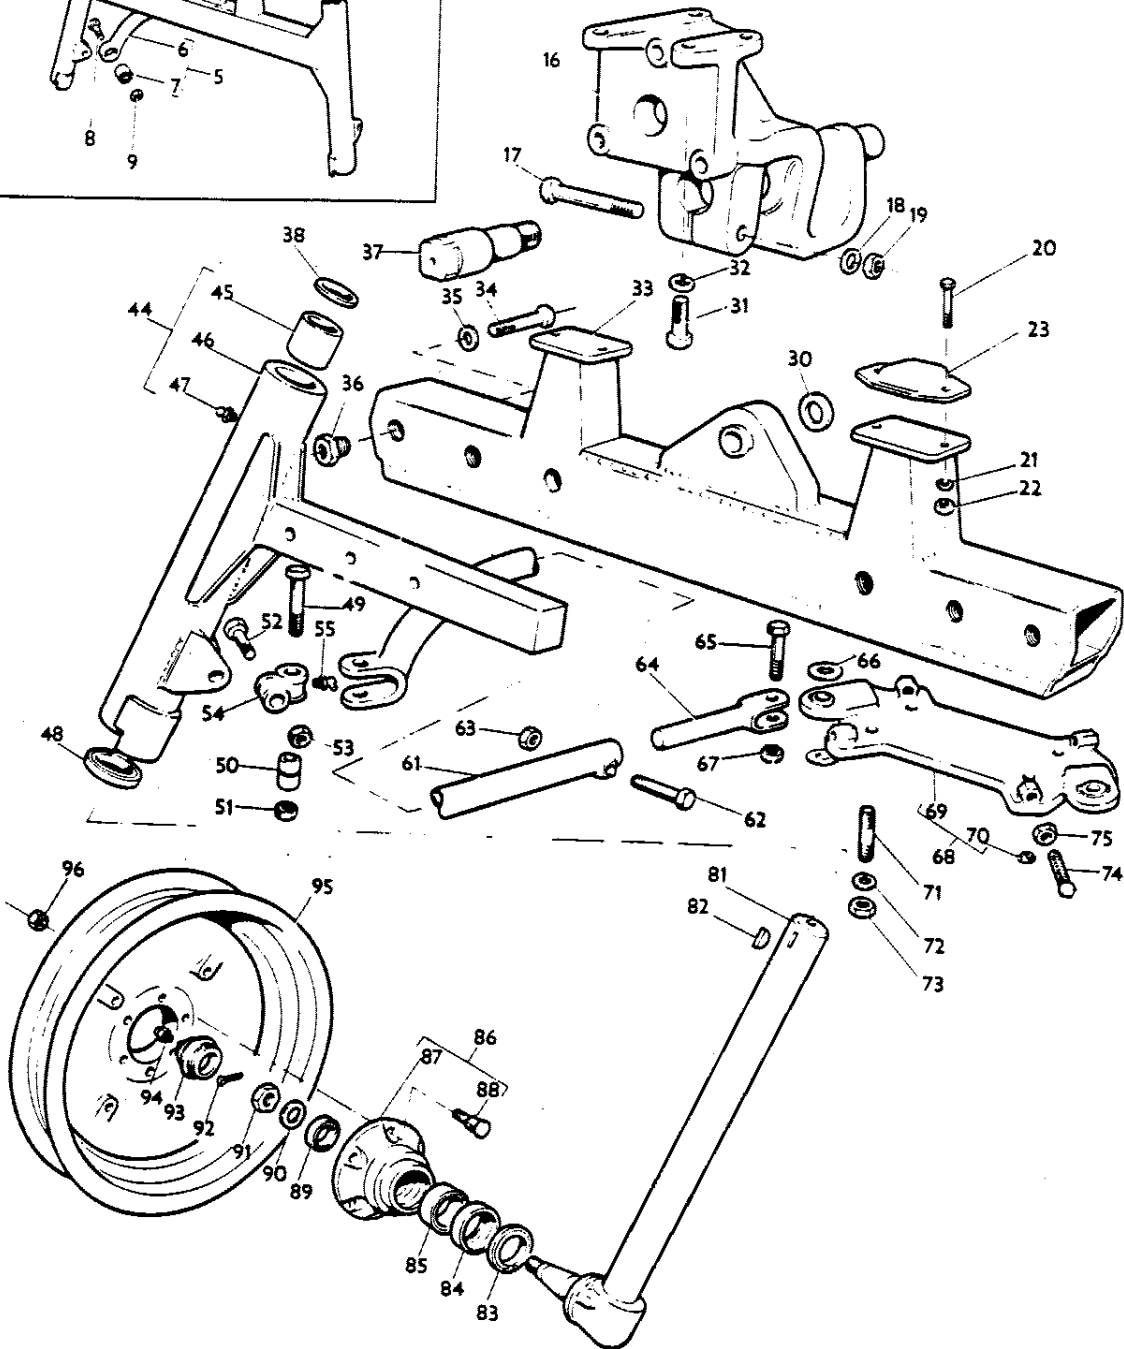

FRONT AXLE - 765 TRACTOR  
 ESSIEU AVANT - TRACTEURS 765  
 VORDERACHSE - SCHLEPPER 765  
 SUSPENSION DELANTERA - TRACTORES 765

CPO-2564/1

4

FRONT AXLE - 765 TRACTOR  
 ESSIEU AVANT - TRACTEURS 765  
 VORDERACHSE - SCHLEPPER 765  
 SUSPENSION DELANTERA - TRACTORES 765

CPO-2564/1

FRONT AXLE - 165 TRACTOR  
 ESSIEU AVANT - TRACTEURS 165  
 VORDERACHSE - SCHLEPPER 165  
 SUSPENSION DELANTERA - TRACTORES 165

CPO. 2565/1

REAR AXLE  
ESSIEU ARRIERE  
HINTERACHSE  
SENT AUTO EL

CPO 2566

DRAWBAR SUPPORT AND BRACKETS - 165 TRACTOR  
SUPPORT DE BARRE D'ATTELAGE ET SUPPORTS - 165 TRACTEUR  
FUEHRUNG - ZUGPENDEL UND HALTER - 165 SCHLEPPER  
SOPORTE DE LA BARRA DE TIRO Y SOPORTE - 165 TRACTOR

CPO.2567/1

LOWER LINKS - HEAVY DUTY CAT II - 165 TRACTOR  
 ATTELAGE TROIS POINTS - RENFORCE CAT II - 165 TRACTEUR  
 UNTERER LENKER - VERSTAERKTE AUSFUEHRUNG KAT II - 165 TRACTOR  
 BARRAS DEL ENGANCHE INFERIORES - SERVICIO PESADO CAT II - 165 TRACTOR