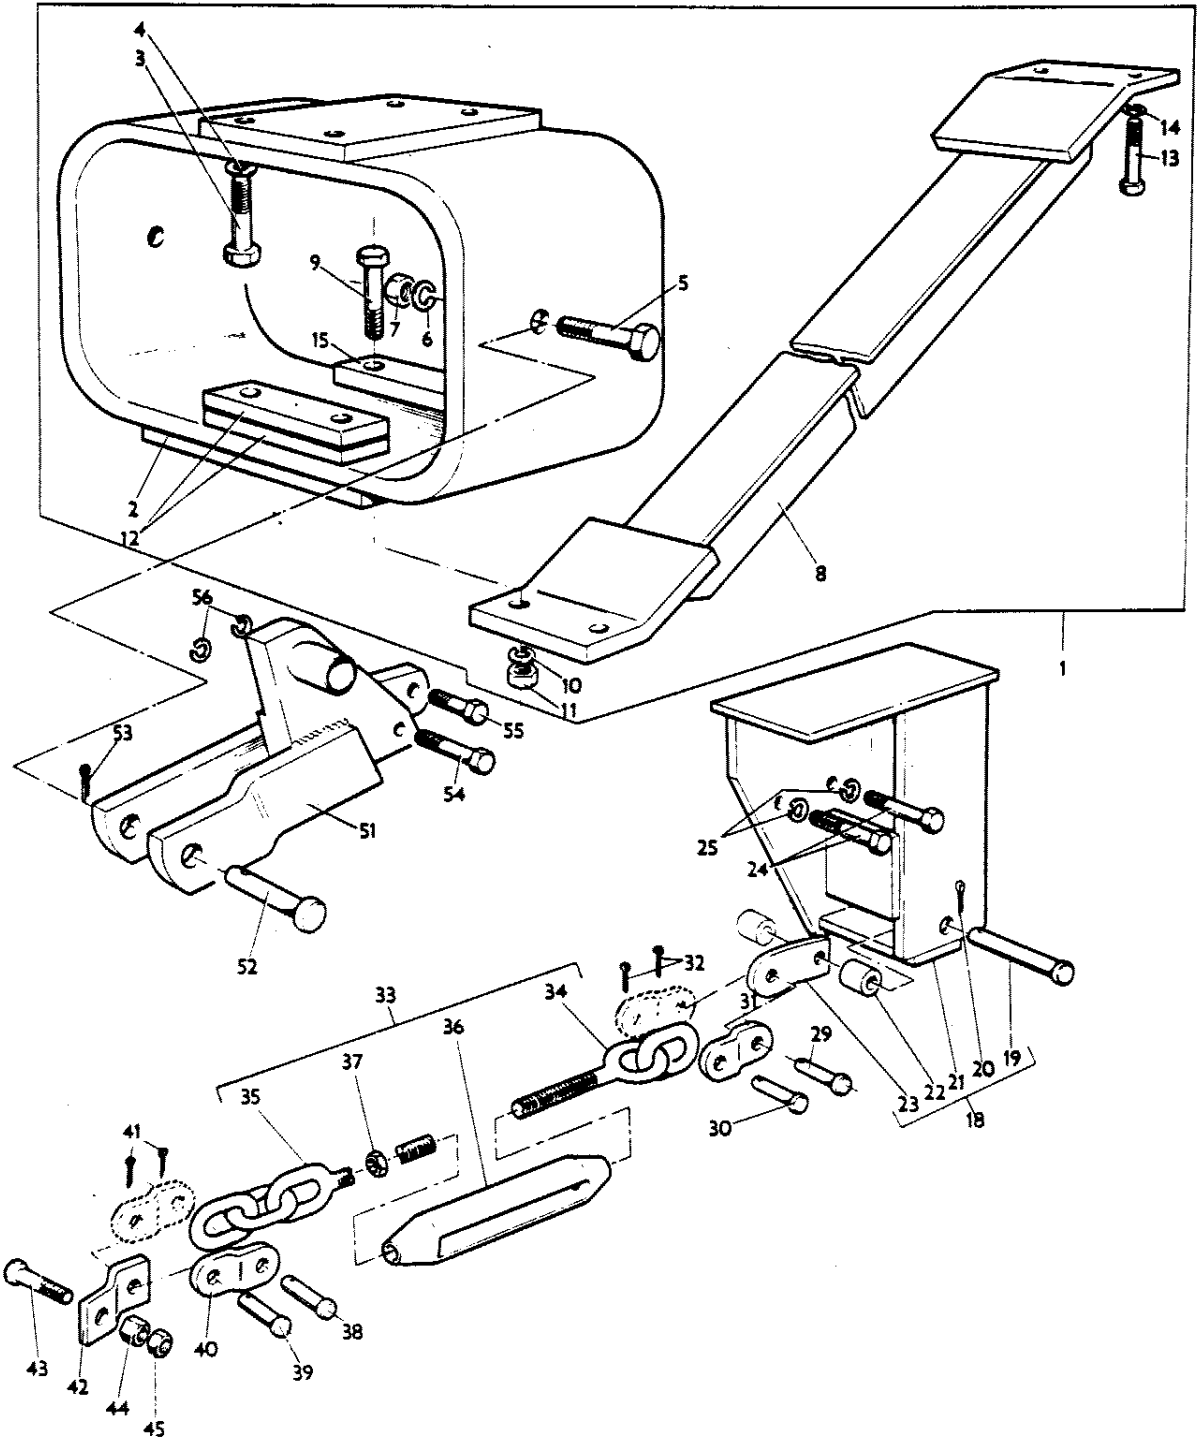

CPO-2564/1

FRONT AXLE - 165 TRACTOR  
 ESSIEU AVANT - TRACTEURS 165  
 VORDERACHSE - SCHLEPPER 165  
 SUSPENSION DELANTERA - TRACTORES 165

CPO. 2565/1

REAR AXLE  
ESSIEU ARRIERE  
HINTERACHSE  
SENT AUTO EL

CPO 2566

DRAWBAR SUPPORT AND BRACKETS - 165 TRACTOR  
SUPPORT DE BARRE D'ATTELAGE ET SUPPORTS - 165 TRACTEUR  
FUEHRUNG - ZUGPENDEL UND HALTER - 165 SCHLEPPER  
SOPORTE DE LA BARRA DE TIRO Y SOPORTE - 165 TRACTOR

CPO.2567/1

LOWER LINKS - HEAVY DUTY CAT II - 165 TRACTOR  
 ATTELAGE TROIS POINTS - RENFORCE CAT II - 165 TRACTEUR  
 UNTERER LENKER - VERSTAERKTE AUSFUEHRUNG KAT II - 165 TRACTOR  
 BARRAS DEL ENGANCHE INFERIORES - SERVICIO PESADO CAT II - 165 TRACTOR